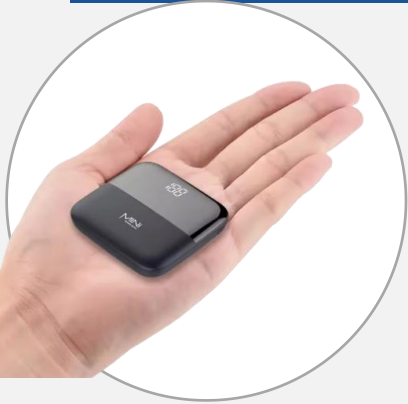

Size	80*80*20mm	
Capacity	10000mah	
Material	ABS +digital screen	
Weight	300g	
Input	Type-C/micro: 5V/2A	
Output	USB-A	5V/2A
Color	White/Black/Pink/Red